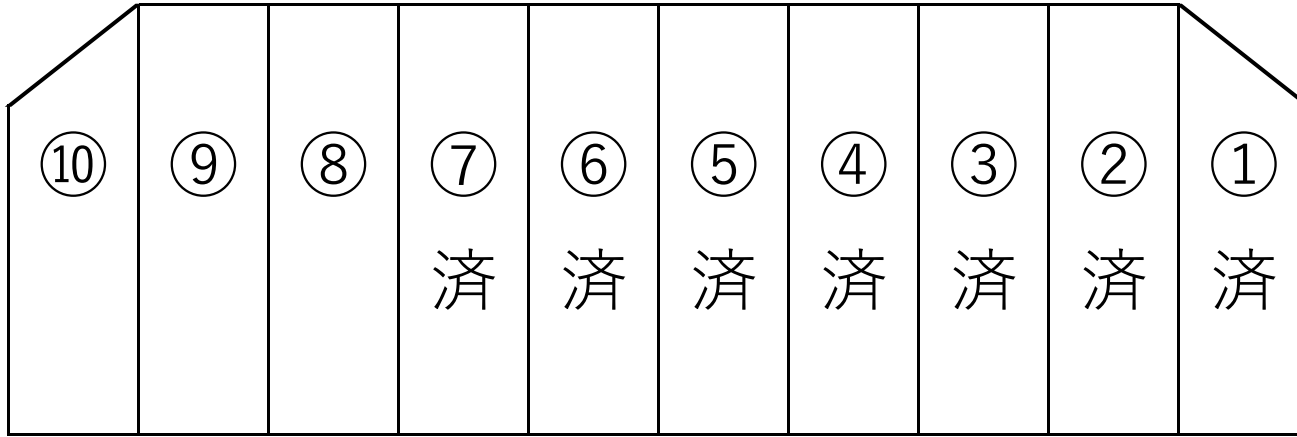

鶉の森駐車場区画図

千葉市中央区鶉の森町18番13

道路

バス
通り

道路

三幸鶉の森
マンション

隣地

10,000	10,000	10,000	10,000	10,000	10,000	10,000	10,000	10,000	10,000
--------	--------	--------	--------	--------	--------	--------	--------	--------	--------